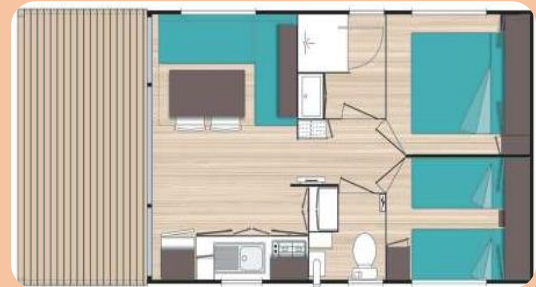

M-HOME Terrasse couverte

2 chambres - 4 personnes maxi - 29 m²

1 chambre 2 personnes, 1 lit 140/190, 1 chambre 2 lits 1 personne 80/190, couettes, oreillers, alèses
 Cuisine équipée, évier, plaque de cuisson 4 feux gaz, hotte, four intégré, micro-ondes, frigo congélateur.
 Vaisselle, batterie de cuisine, cafetière électrique Table, chaises, banquette clic clac, téléviseur, Douche, vasque, miroir, rangement, WC indépendants. Convecteurs électriques (chambres, salle d'eau, espace vie.)
 Animaux acceptés.
Pas de couchage dans l'espace vie.